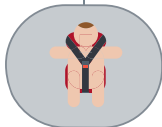

Детское автокресло на 70 % снижает риск негативных последствий*

Как выбрать и правильно использовать детское автокресло? Выбирайте автокресло, которое соответствует весу вашего ребенка.

против хода движения

на заднем сидении
автомобиля

ребенок закрепляется
трехточечным ремнем,
проходящим через плечи
ребенка и между ног

как против, так и по ходу
движения, в зависимости
от возраста ребенка
(до 1 года – только против хода)

безопаснее
на заднем сидении

ребенок закрепляется ремнями,
которые должны проходить
через плечи и бедра

по ходу движения

безопаснее
на заднем сидении

ребенок закрепляется ремнем
безопасности – штатная лента
должна проходить через
направляющие на подголовнике
и на нижней части автокресла