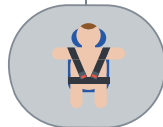

Детское автокресло на 70 % снижает риск негативных последствий*

Как выбрать и правильно использовать детское автокресло? Выбирайте автокресло, которое соответствует весу вашего ребенка.

против хода движения

на заднем сидении
автомобиля

ребенок закрепляется
трехточечным ремнем,
проходящим через плечи
ребенка и между ног

как против, так и по ходу
движения, в зависимости
от возраста ребенка
(до 1 года – только против хода)

безопаснее
на заднем сидении

ребенок закрепляется ремнями,
которые должны проходить
через плечи и бедра

по ходу движения

безопаснее
на заднем сидении

ребенок закрепляется ремнем
безопасности – штатная лента
должна проходить через
направляющие на подголовнике
и на нижней части автокресла